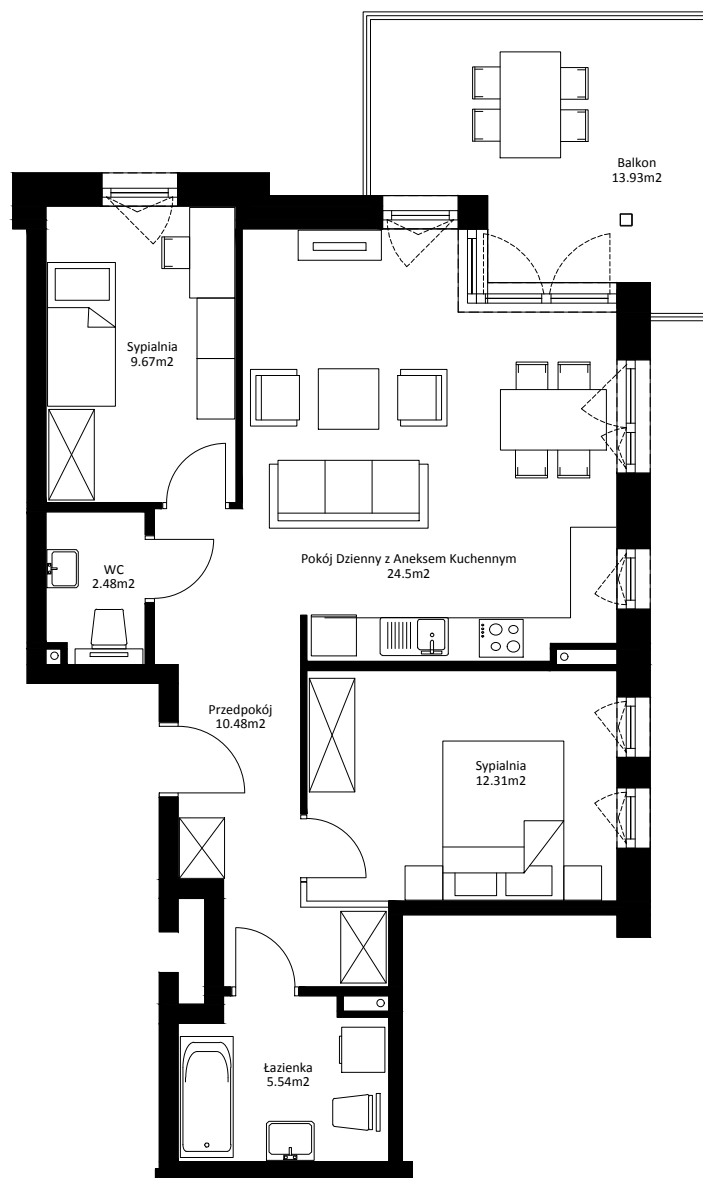

Park OSTROWSKA

BUDYNEK: LOFT 3
POZIOM: PIĘTRO 1
MIESZKANIE NR: **205**
POWIERZCHNIA UŻYTKOWA: 64,98 M²
POZOSTAŁE POWIERZCHNIE: BALKON – 13,93 M²

SKALA 1:100

Powierzchnia użytkowa
64,98m²