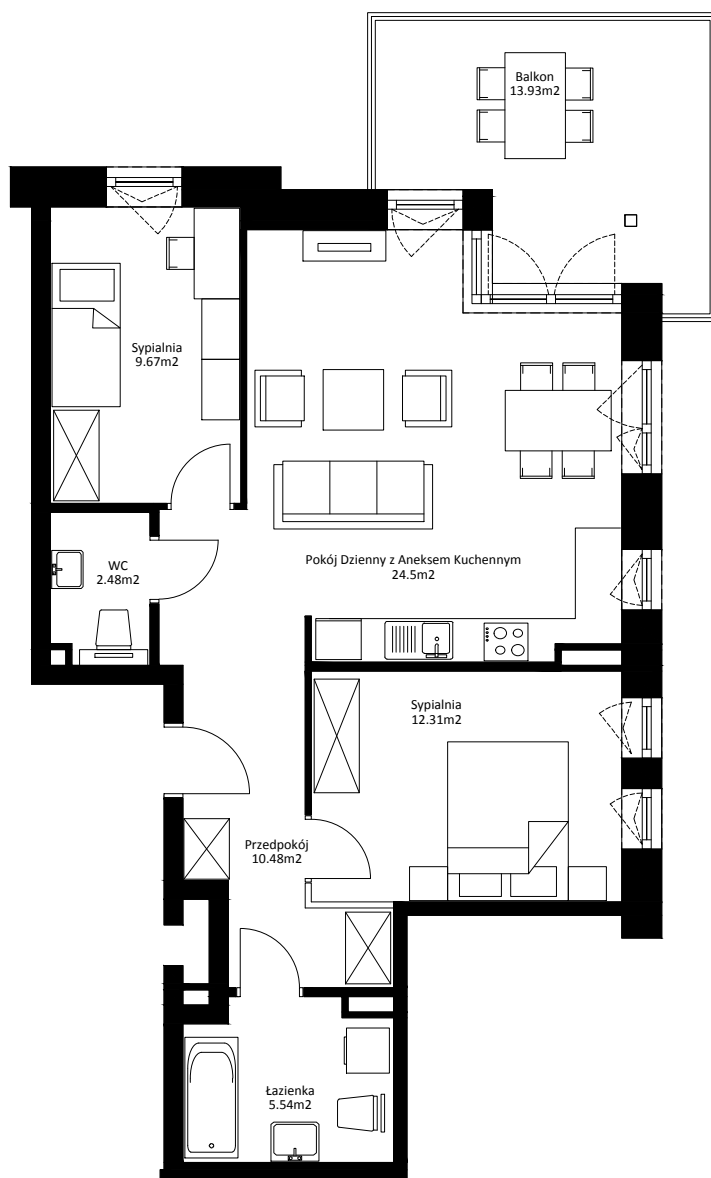

Park OSTROWSKA

BUDYNEK: LOFT 1
POZIOM: PIĘTRO 1
MIESZKANIE NR: **205**
POWIERZCHNIA UŻYTKOWA: 64,98 M²
POZOSTAŁE POWIERZCHNIE: BALKON – 13,93 M²

SKALA 1:100

Powierzchnia użytkowa
64,98m²